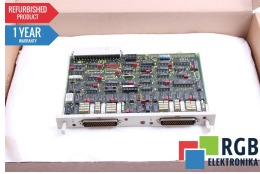

6FM1430-3AD10 GE.548221.0003.00 SINUMERIK SIEMENS ID1081

Używany SIEMENS 6FM1430-3AD10
Sprzęt przetestowany i wyczyszczony.
24 miesiące gwarancji
Dedykowany kurier
Wysyłka w 24h

DANE TECHNICZNE

PRODUCENT	SIEMENS
MODEL	6FM1430-3AD10
KATEGORIA	Moduły rozszerzeń
WAGA [KG]	0.34
WYSOKOŚĆ [CM]	19.5
DŁUGOŚĆ [CM]	24.0
SZEROKOŚĆ [CM]	2.5

PRODUKTY Z OFERTY RGB ELEKTRONIKA TO:

NAJWYŻSZA JAKOŚĆ

Każdy produkt poddawany jest specjalistycznej ocenie, na podstawie najlepszej jakości, by zagwarantować ich bezawaryjną pracę. Dzięki temu możesz mieć pewność, że urządzenie **SIEMENS 6FM1430-3AD10** zostało przygotowane z największą starannością.